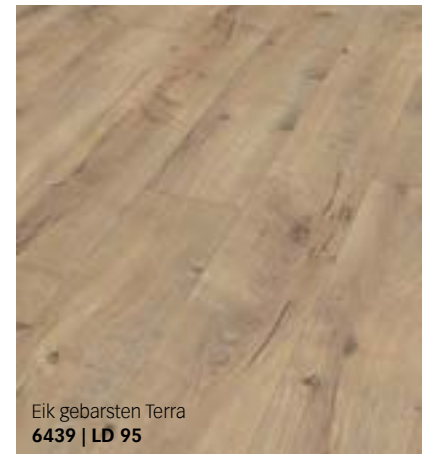

Eik Pacific
6581 | LD 95