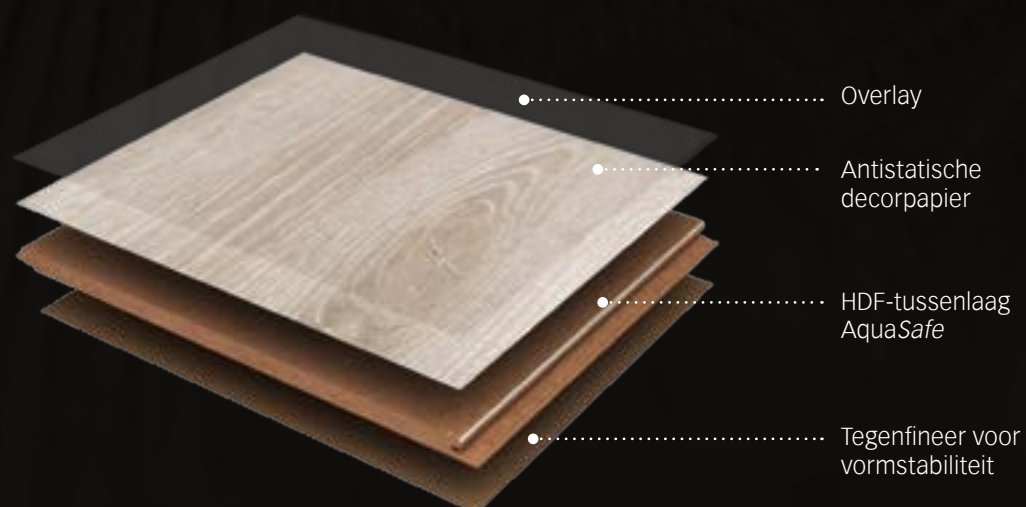

Laminaatvloer Melango

Lang en breed:
planken voor royale ruimtes

▶▶ Diamond Pro®-oppervlak

▶▶ Antistatisch

▶▶ AquaSafe-systeem

LD 300|25

| 1-Strook (landhuisdeel)
| Gebruiksklasse 23 | 32
| Rondomlopende V-voeg
| AquaSafe-systeem:
omvattende bescherming
tegen vocht

| Oppervlak Diamond Pro®
| Antistatisch oppervlak
| Kliksysteem: Multiclic
| MEISTER garantie*
25 jaar bij woongebruik,
5 jaar bij projectgebruik

| Dikte: 9 mm
| Dekmaat: 2052 x 248 mm
| Product door patent beschermd:
DE 102006001 155 | RU 237 2208

LD 300|20

| 1-Strook (landhuisdeel)
| Gebruiksklasse 23 | 32
| V-voeg aan de lange zijde
| AquaSafe-systeem:
omvattende bescherming
tegen vocht

| Oppervlak Diamond Pro®
| Antistatisch oppervlak
| Kliksysteem: Multiclic
| MEISTER garantie*
25 jaar bij woongebruik,
5 jaar bij projectgebruik

| Dikte: 9 mm
| Dekmaat: 2052 x 208 mm
| Product door patent beschermd:
DE 102006001 155 | RU 237 2208

* Garantie volgens de garantievoorwaarden van MeisterWerke op www.meister.com