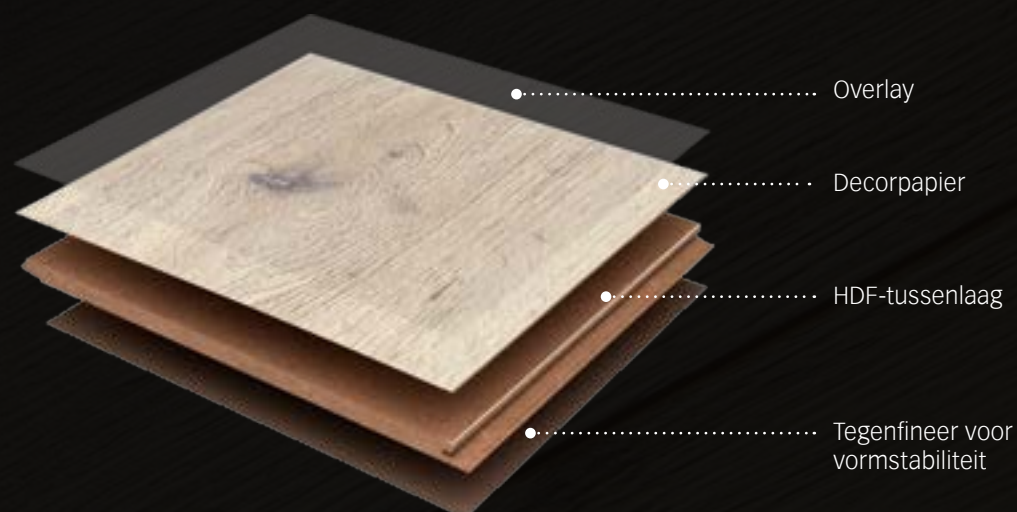

Laminaatvloer Classic

De gemakkelijk te reinigen
voel-je-goed vloer

➤➤ Trendy decoren

➤➤ Ecologisch

➤➤ Eenvoudig

LD 95

| 1-Strook (landhuisdeel)
| Gebruiksklasse 23 | 32
| Rondomlopende V-voeg

| Kliksysteem: Multiclic
| MEISTER garantie*
20 jaar bij woongebruik
5 jaar bij projectgebruik

| Dikte: 8 mm
| Dekmaat: 2052 x 220 mm

LD 80

| 1-Strook (landhuisdeel)
| Gebruiksklasse 23 | 32
| V-voeg aan de lange zijde

| Kliksysteem: Multiclic
| MEISTER garantie*
20 jaar bij woongebruik,
5 jaar bij projectgebruik

| Dikte: 8 mm
| Dekmaat: 1288 x 244 mm

LD 75

| 1-Strook (landhuisdeel)
| Gebruiksklasse 23 | 32
| Rondomlopende V-voeg

| Kliksysteem: Multiclic
| MEISTER garantie*
20 jaar bij woongebruik
5 jaar bij projectgebruik

| Dikte: 8 mm
| Dekmaat: 1288 x 198 mm

* Garantie volgens de garantievoorwaarden van MeisterWerke op www.meister.com