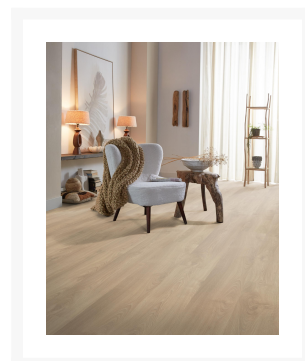

## Korte Beschrijving

---

Met de lange planken van 185cm creëer je een ruimtelijk in jouw interieur met de Superb. De prachtige nerf tekening op de planken is niet alleen mooi zichtbaar, maar ook zeer goed voelbaar als je bijvoorbeeld met jouw nagels over de vloer gaat. Met een totaaldikte van 10mm heb je een enorm sterke vloer in huis en kun je eindelijk genieten van jouw nieuwe vloer.

## Extra Informatie

---

Artikelnummer	5252475219
Totale dikte (mm)	10,00
Lengte (cm)	184,50
Breedte (cm)	24,40
Aantal m <sup>2</sup> per pak	1,80
Aantal panelen / stuks per pak	4,00
V-groeven	4-zijdes
Oppervlakte structuur	natuurgetrouwe structuur (EIR)
Geschikt voor vloerverwarming	nee
Warmtedoorlaatweerstand (m <sup>2</sup> K/W)	0,08
Gebruiksklasse consumenten	23 - zwaar woongebruik
Gebruiksklasse project	33 - zwaar projectgebruik
Antislip	ja
Brandclassificatie	Cfl-s1
Formaldehyde emissie	E1
Garantie Woongebruik (jaren)	25