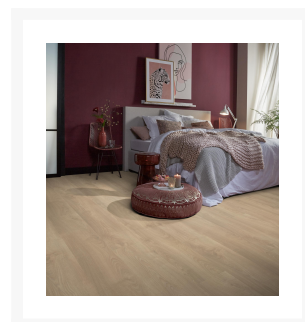

## Korte Beschrijving

---

Met de lange planken van 185cm creëer je een ruimtelijk in jouw interieur met de Superb. De prachtige nerf tekening op de planken is niet alleen mooi zichtbaar, maar ook zeer goed voelbaar als je bijvoorbeeld met jouw nagels over de vloer gaat. Met een totaaldikte van 10mm heb je een enorm sterke vloer in huis en kun je eindelijk genieten van jouw nieuwe vloer.

## Extra Informatie

---

Artikelnummer	5252475219
Totale dikte (mm)	10,00
Lengte (cm)	184,50
Breedte (cm)	24,40
Aantal m <sup>2</sup> per pak	1,80
Aantal panelen / stuks per pak	4,00
V-groeven	4-zijdes
Oppervlakte structuur	natuurgetrouwe structuur (EIR)
Geschikt voor vloerverwarming	nee
Warmtedoorlaatweerstand (m <sup>2</sup> K/W)	0,08
Gebruiksklasse consumenten	23 - zwaar woongebruik
Gebruiksklasse project	33 - zwaar projectgebruik
Antislip	ja
Brandclassificatie	Cfl-s1
Formaldehyde emissie	E1
Garantie Woongebruik (jaren)	25