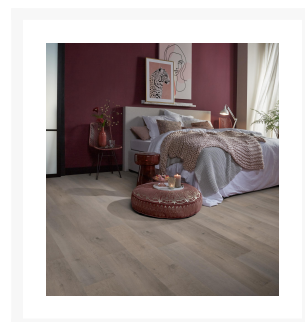

Original classic grijs eiken

€ 22,95

Afbeeldingen

Korte Beschrijving

Wat de vloer zo bijzonder maakt, is dat de structuur de houtnerf van het decor volgt. De zes eiken kleuren hebben een matte uitstraling en een vierzijdige v-groef. Geniet van een sterke vloer met weinig onderhoud.

Extra Informatie

Artikelnummer	5494860519
Totale dikte (mm)	8,00
Lengte (cm)	128,50
Breedte (cm)	19,20
Aantal m ² per pak	2,22
Aantal panelen / stuks per pak	9,00
V-groeven	4-zijdes
Oppervlakte structuur	natuurgetrouwe structuur (EIR)
Geschikt voor vloerverwarming	ja, cementdekvloer max. 27 °C
Soort vloerverwarming	watergedragen
Warmtedoorlaatweerstand (m ² K/W)	0,07
Gebruiksklasse consumenten	23 - zwaar woongebruik
Gebruiksklasse project	32 - normaal projectgebruik
Antislip	ja
Brandclassificatie	Cfl-s1
Formaldehyde emissie	E1
Garantie Woongebruik (jaren)	20