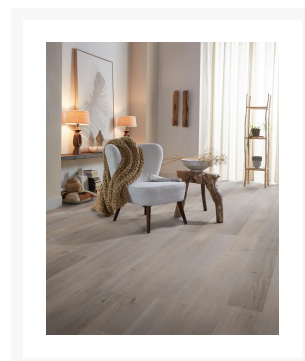

Original classic grijs eiken

€ 22,95

Afbeeldingen

Korte Beschrijving

Wat de vloer zo bijzonder maakt, is dat de structuur de houtnerf van het decor volgt. De zes eiken kleuren hebben een matte uitstraling en een vierzijdige v-groef. Geniet van een sterke vloer met weinig onderhoud.

Extra Informatie

Artikelnummer	5494860519
Totale dikte (mm)	8,00
Lengte (cm)	128,50
Breedte (cm)	19,20
Aantal m ² per pak	2,22
Aantal panelen / stuks per pak	9,00
V-groeven	4-zijdes
Oppervlakte structuur	natuurgetrouwe structuur (EIR)
Geschikt voor vloerverwarming	ja, cementdekvloer max. 27 °C
Soort vloerverwarming	watergedragen
Warmtedoorlaatweerstand (m ² K/W)	0,07
Gebruiksklasse consumenten	23 - zwaar woongebruik
Gebruiksklasse project	32 - normaal projectgebruik
Antislip	ja
Brandclassificatie	Cfl-s1
Formaldehyde emissie	E1
Garantie Woongebruik (jaren)	20