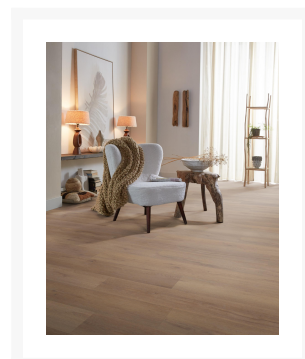

Livera lichtbruin eiken

€ 22,95

Afbeeldingen

Korte Beschrijving

De Livera kenmerkt zich door een natuurlijke en authentieke uitstraling. De unieke matte structuur van de Livera volgt op natuurlijke wijze het houtpatroon. Met de keuze uit drie lichte eiken kleuren en een grijsbruin eiken kleur is er voor elk interieur wel een passende vloer te vinden. Deze laminaat kwaliteit is een echte eyecatcher in een industrieel landelijk interieur.

Extra Informatie

Artikelnummer	5036030219
Totale dikte (mm)	8,00
Lengte (cm)	138,00
Breedte (cm)	19,30
Aantal m ² per pak	2,13
Aantal panelen / stuks per pak	8,00
V-groeven	4-zijdes
Oppervlakte structuur	allover structuur
Geschikt voor vloerverwarming	ja, cementdekvloer max. 27 °C
Soort vloerverwarming	watergedragen
Warmtedoorlaatweerstand (m ² K/W)	0,06
Gebruiksklasse consumenten	23 - zwaar woongebruik
Gebruiksklasse project	32 - normaal projectgebruik
Antislip	ja
Brandclassificatie	Cfl-s1
Formaldehyde emissie	E1
Garantie Woongebruik (jaren)	25