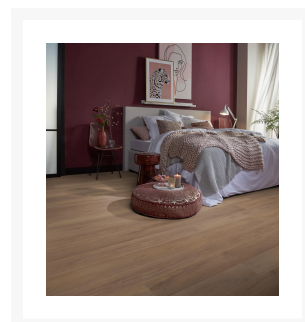

Livera lichtbruin eiken

€ 22,95

Afbeeldingen

Korte Beschrijving

De Livera kenmerkt zich door een natuurlijke en authentieke uitstraling. De unieke matte structuur van de Livera volgt op natuurlijke wijze het houtpatroon. Met de keuze uit drie lichte eiken kleuren en een grijsbruin eiken kleur is er voor elk interieur wel een passende vloer te vinden. Deze laminaat kwaliteit is een echte eyecatcher in een industrieel landelijk interieur.

Extra Informatie

Artikelnummer	5036030219
Totale dikte (mm)	8,00
Lengte (cm)	138,00
Breedte (cm)	19,30
Aantal m ² per pak	2,13
Aantal panelen / stuks per pak	8,00
V-groeven	4-zijdes
Oppervlakte structuur	allover structuur
Geschikt voor vloerverwarming	ja, cementdekvloer max. 27 °C
Soort vloerverwarming	watergedragen
Warmtedoorlaatweerstand (m ² K/W)	0,06
Gebruiksklasse consumenten	23 - zwaar woongebruik
Gebruiksklasse project	32 - normaal projectgebruik
Antislip	ja
Brandclassificatie	Cfl-s1
Formaldehyde emissie	E1
Garantie Woongebruik (jaren)	25